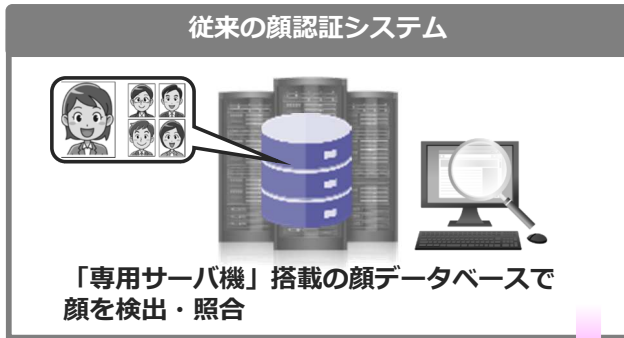

顔認証機能内蔵AIカメラ

1. カメラ単独での顔認証システム

本システムは顔認証AIがIPカメラに内蔵されているため、サーバーなどの顔認証専用機器が不要となり、シンプルな構成で安価なシステムが構築できます。

2. 顔画像の登録

1人に対して最大20枚の顔画像をカメラに登録できます。(1,000人まで登録可能です)
右向きや左向き、眼鏡着用など様々なシーンの画像を登録することで認証精度が向上します。

3. 顔認証について

最大8人までの同時認証が可能です。検出した人物の名前は、視覚的にわかりやすいように頭上に表示されます。(おおよそ1.5sec以内で認識されます)

※横顔は左右15度以内の角度で検出できます