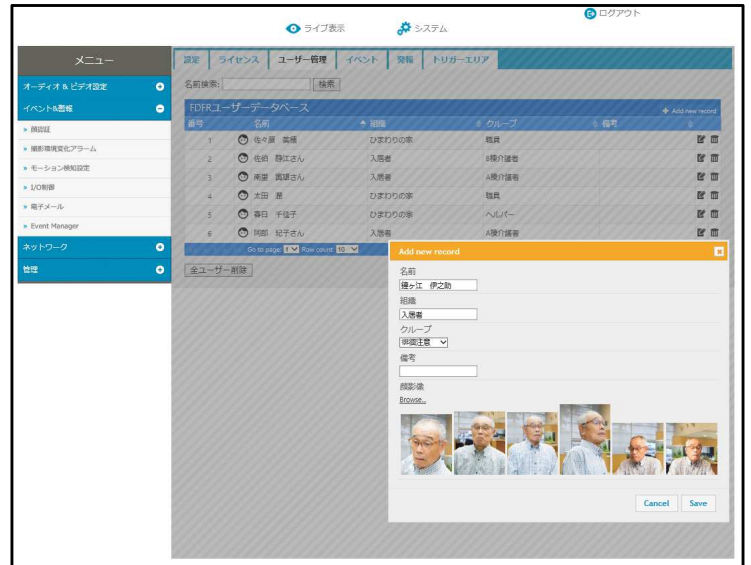

顔認証機能内蔵AIカメラ

1. カメラ単独での顔認証システム

本システムは顔認証AIがIPカメラに内蔵されているため、サーバーなどの顔認証専用機器が不要となり、シンプルな構成で安価なシステムが構築できます。

2. 顔画像の登録

1人に対して最大20枚の顔画像をカメラに登録できます。(1,000人まで登録可能です)
右向きや左向き、眼鏡着用など様々なシーンの画像を登録することで認証精度が向上します。

3. 顔認証について

最大8人までの同時認証が可能です。検出した人物の名前は、視覚的にわかりやすいように頭上に表示されます。(おおよそ1.5sec以内で認識されます)

※横顔は左右15度以内の角度で検出できます