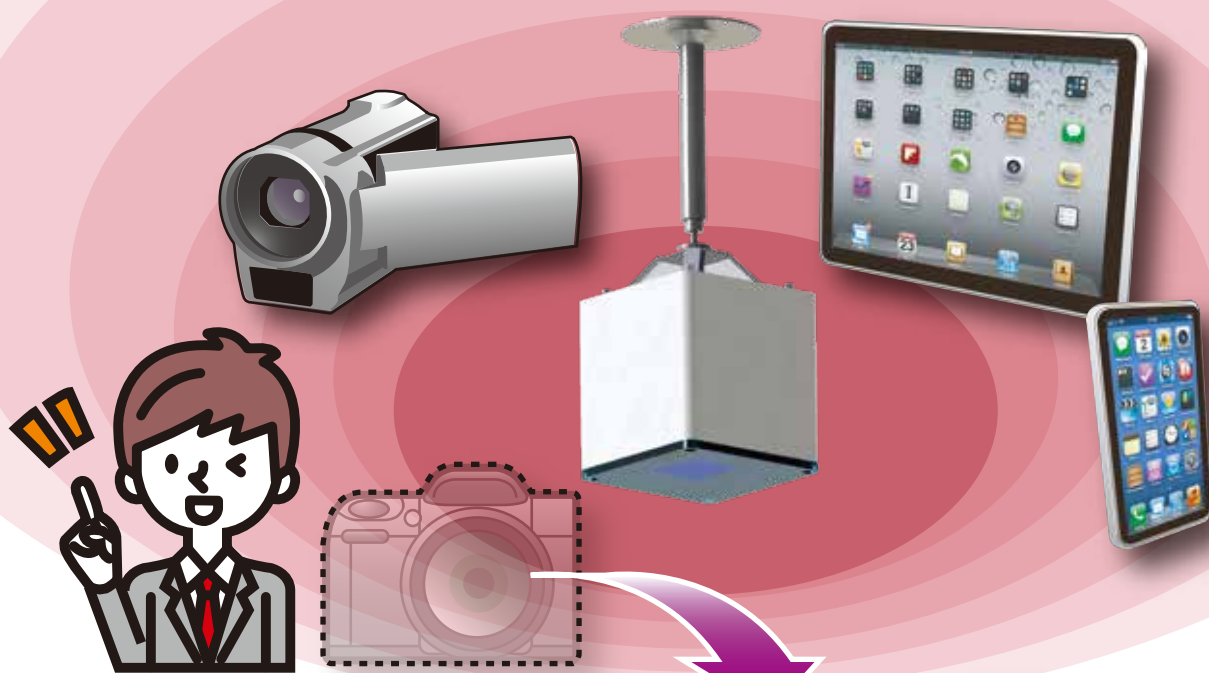

Wi-dimo

WIRELESS DISPLAY MONITORING

ワイヤレス商品監視ソリューション

Protect your products wirelessly.

いままでは、最終出入口でのみのセキュリティ
Security at the last entrance.

これからは、ゲートレス!!!

From now on,

Wireless and gate-less.

電波のエリア外に持ち出すと
タグが発報します!

Alarming tag starts alerting when
the product takes out the RF wave area.
When it returns into the area,
the alert will be stopped.

タカヤ株式会社

事業開発本部 RF事業部

詳しくはこちら
Check detail