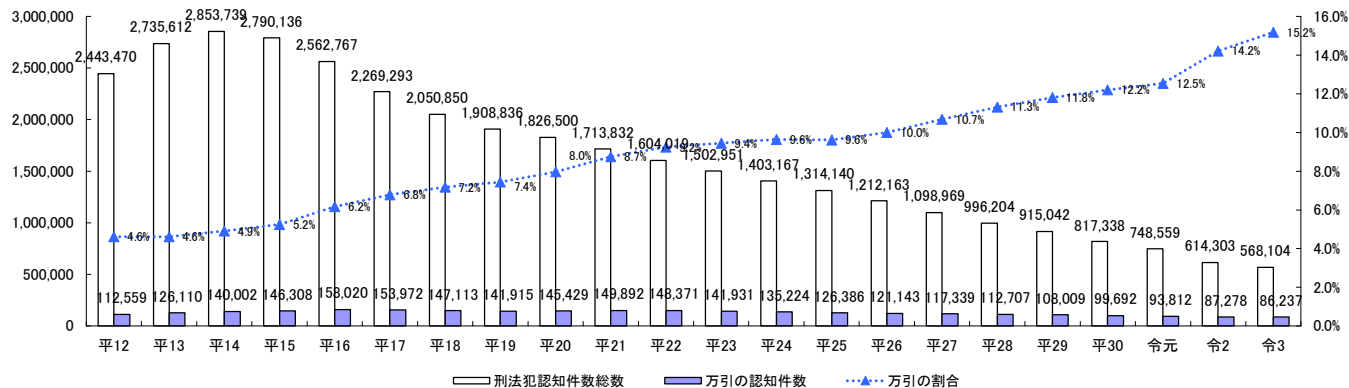

件

全刑法犯に占める万引の割合

	平29	平30	令元	令2	令3
全検挙者数	215,003	206,094	192,607	182,637	175,041
万引検挙者	66,154	61,061	55,337	51,629	50,369
全検挙者に占める万引割合	30.8%	29.6%	28.7%	28.3%	28.8%

区分	平12	平13	平14	平15	平16	平17	平18	平19	平20	平21	平22	平23	平24	平25	平26	平27	平28	平29	平30	令元	令2	令3
刑法犯認知件数総数	2,443,470	2,735,612	2,853,739	2,790,136	2,562,767	2,269,293	2,050,850	1,908,836	1,826,500	1,713,832	1,604,019	1,502,951	1,403,167	1,314,140	1,212,163	1,098,969	996,204	915,042	817,338	748,559	614,303	568,104
万引の認知件数	112,559	126,110	140,002	146,308	158,020	153,972	147,113	141,915	145,429	149,892	148,371	141,931	135,224	126,386	121,143	117,339	112,707	108,009	99,692	93,812	87,278	86,237
万引の割合	4.6%	4.6%	4.9%	5.2%	6.2%	6.8%	7.2%	7.4%	8.0%	8.7%	9.2%	9.4%	9.6%	9.6%	10.0%	10.7%	11.3%	11.8%	12.2%	12.5%	14.2%	15.2%

警察庁統計より