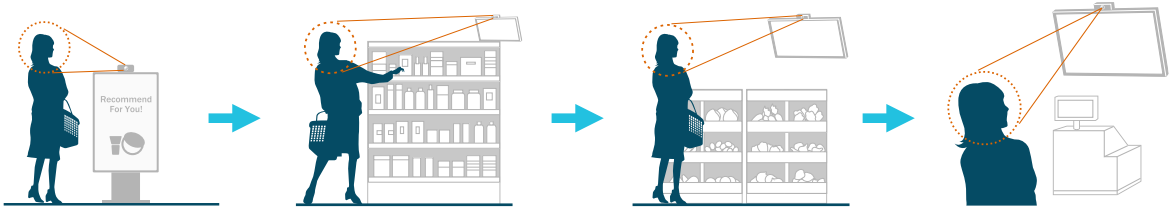

汎用カメラでリアルタイム分析

7

サイネージ上・内蔵カメラで視聴属性や視聴率を分析し、ターゲットに合わせた広告配信を実現

© 2022 AWL, Inc.