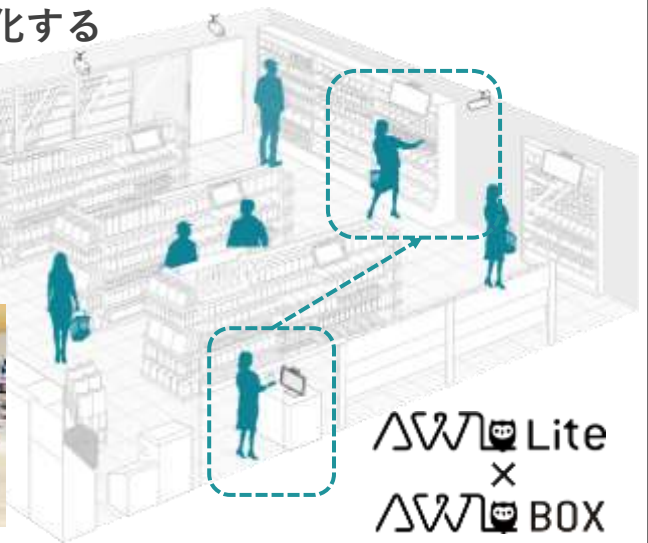

AWL Lite × 顔認証 @サッポロファクトリー

AI広告による店舗集客効果の検証、映画館からレストランへ誘導

SAPPORO
factory

© 2022 AWL, Inc.

15

AWL Lite × AWLBOX @サッドラ北8条店

エントランスのデジタルサイネージに広告を表示することでのお客様の行動変容効果を可視化する

AWL Lite
×
AWL BOX